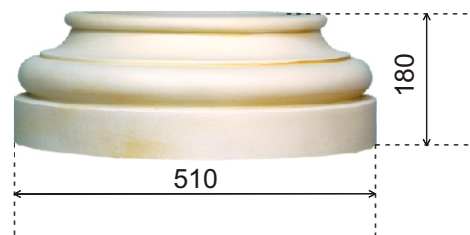

P-9028
350x350x170
Colour: 70

Colour: 70
P-9034
345x345x170

1500(min) - 6000(max)

Ø315

Colour: 70

P.-1081

520 x 520 x 3000 (standard)

520

260

Ø320

520

520

P-9029
520x520x260
Colour: 70

Ø320

Ø510

180

510

P-9035
510x510x180
Colour: 70

Colour: 70
P.-1082
525 x 510 x 3000 (standard)

P-9027
525x425x200
Colour: 70

P-9035
510x510x180
Colour: 70

Colour: 70
P.-1083
400 x 400 x 2 240(standard)

Colour: 70
P-1098
575 x 575 x 3 000 (standard)

P-9025
575x475x245
Colour: 70

P-9026
553x553x177
Colour: 70

Colour: 70
P.-1644
400 x 400 x 2140

Colour: 70
P.-1645
400 x 400 x 2 240(standard)

1800(min) - 2770(max)

Colour: 70
P.-1646
455 x 455 x 2280