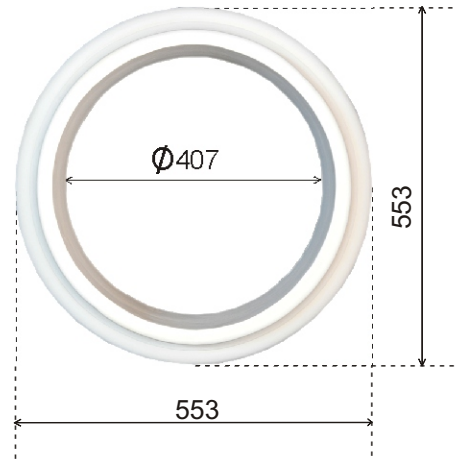

P-9028
350x350x170
Colour: 70

Colour: 70
P-9034
345x345x170

1500(min) - 6000(max)

Ø315

Colour: 70

P.-1081

520 x 520 x 3000 (standard)

520

260

Ø320

520

520

P-9029
520x520x260
Colour: 70

Ø320

Ø510

180

510

P-9035
510x510x180
Colour: 70

Colour: 70
P.-1082
525 x 510 x 3000 (standard)

P-9027
525x425x200
Colour: 70

P-9035
510x510x180
Colour: 70

Colour: 70
P.-1083
400 x 400 x 2 240(standard)

Colour: 70
P-1098
575 x 575 x 3 000 (standard)

P-9025
575x475x245
Colour: 70

P-9026
553x553x177
Colour: 70

Colour: 70
P.-1644
400 x 400 x 2140

Colour: 70
P.-1645
400 x 400 x 2 240(standard)

1800(min) - 2770(max)

Colour: 70
P.-1646
455 x 455 x 2280