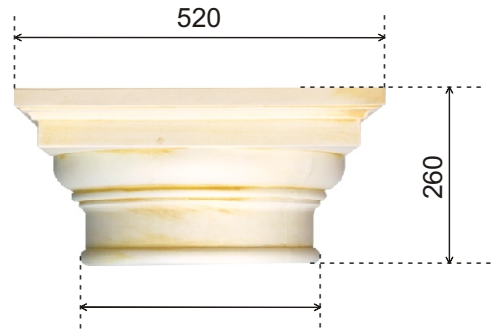

Colour: 70
P-1068
455 x 455 x 2280

Colour: 70
P-1069
420 x 405 x 2180

Colour: 1
P-1070
405 x 405 x 2140

Colour: 70
P-1072
480 x 480 x 3130

Colour: 70
P-1074
450 x 450 x 2750

Colour: 132
P.-1076
385 x 385 x 2100(standard)

P-9028
350x350x170
Colour: 70

Colour: 70
P-9034
345x345x170

1500(min) - 6000(max)

Ø315

Colour: 70

P.-1081

520 x 520 x 3000 (standard)

520

260

Ø320

520

520

P-9029
520x520x260
Colour: 70

Ø320

Ø510

180

510

P-9035
510x510x180
Colour: 70

Colour: 70
P.-1082
525 x 510 x 3000 (standard)

P-9027
525x425x200
Colour: 70

P-9035
510x510x180
Colour: 70

Colour: 70
P.-1083
400 x 400 x 2 240(standard)

Colour: 70
P-1098
575 x 575 x 3 000 (standard)