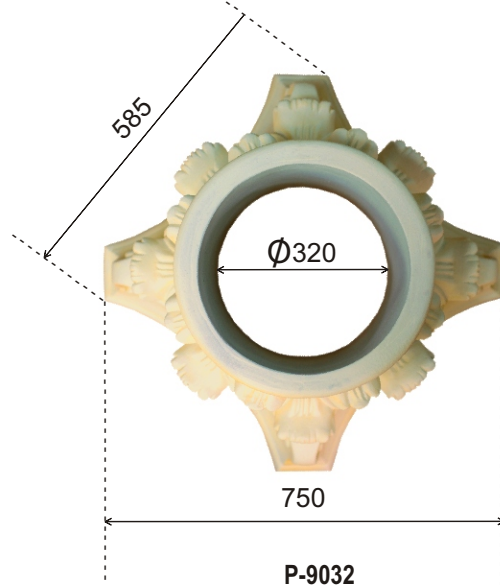

Colour: 70
P-1068
455 x 455 x 2280

Colour: 70
P-1069
420 x 405 x 2180

Colour: 1
P-1070
405 x 405 x 2140

Colour: 70
P-1072
480 x 480 x 3130

Colour: 70
P-1074
450 x 450 x 2750

Colour: 132
P.-1076
385 x 385 x 2100(standard)

Colour: 70
P-9033
385x385x300

Colour: 70
P-9034
345x345x170

1500(min) - 6000(max)

Ø315

Colour: 123
P.-1077
585 x 585 x 3000 (standard)

P-9032
585x585x415
Colour: 70

P-9035
510x510x180
Colour: 70

Colour: 129
P-1078
350 x 345 x 2100(standard)

P-9031
350x345x130
Colour: 70

Colour: 70
P-9034
345x345x170

1500(min) - 4000(max)

Ø250

Colour: 9
P.-1079
500 x 500 x 2750(standard)

P-9030
500x500x400
Colour: 70

P-9036
395x395x190
Colour: 70

Colour: 70
P-1080
350 x 350 x 2100(standard)

P-9025
575x475x245
Colour: 70

P-9026
553x553x177
Colour: 70

Colour: 70
P.-1644
400 x 400 x 2140

Colour: 70
P.-1645
400 x 400 x 2 240(standard)

1800(min) - 2770(max)

Colour: 70
P.-1646
455 x 455 x 2280