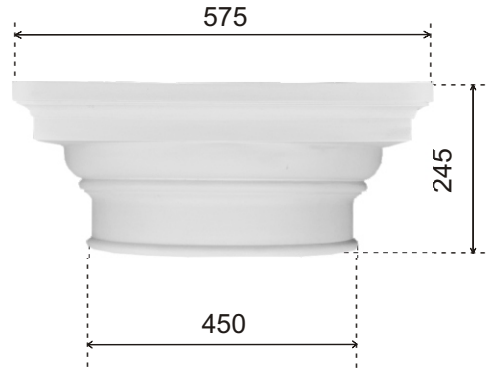

Colour: 70
P-1068
455 x 455 x 2280

Colour: 70
P-1069
420 x 405 x 2180

Colour: 1
P-1070
405 x 405 x 2140

Colour: 70
P-1072
480 x 480 x 3130

Colour: 70
P-1074
450 x 450 x 2750

Colour: 132
P.-1076
385 x 385 x 2100(standard)

260

Ø320

520

520

P-9029
520x520x260
Colour: 70

Ø320

Ø510

180

510

P-9035
510x510x180
Colour: 70

Colour: 70
P.-1082
525 x 510 x 3000 (standard)

P-9027
525x425x200
Colour: 70

P-9035
510x510x180
Colour: 70

Colour: 70
P.-1083
400 x 400 x 2 240(standard)

Colour: 70
P-1098
575 x 575 x 3 000 (standard)

P-9025
575x475x245
Colour: 70

P-9026
553x553x177
Colour: 70

Colour: 70
P.-1644
400 x 400 x 2140

Colour: 70
P.-1645
400 x 400 x 2 240(standard)

1800(min) - 2770(max)

Colour: 70
P.-1646
455 x 455 x 2280