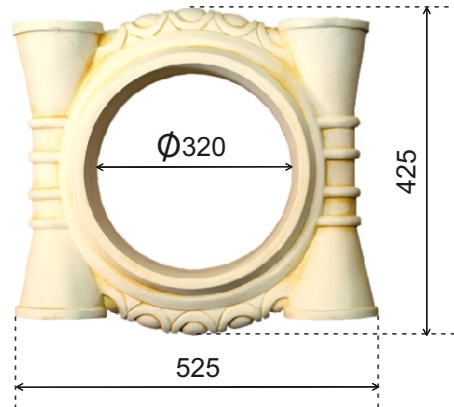

P-9028
350x350x170
Colour: 70

Colour: 70
P-9034
345x345x170

1500(min) - 6000(max)

Ø315

Colour: 70

P.-1081

520 x 520 x 3000 (standard)

520

260

Ø320

520

520

P-9029
520x520x260
Colour: 70

Ø320

Ø510

180

510

P-9035
510x510x180
Colour: 70

Colour: 70
P.-1082
525 x 510 x 3000 (standard)

P-9027
525x425x200
Colour: 70

P-9035
510x510x180
Colour: 70

Colour: 70
P.-1083
400 x 400 x 2 240(standard)

Colour: 70
P-1098
575 x 575 x 3 000 (standard)

P-9025
575x475x245
Colour: 70

P-9026
553x553x177
Colour: 70

Colour: 70
P.-1644
400 x 400 x 2140

Colour: 70
P.-1645
400 x 400 x 2 240(standard)

1800(min) - 2770(max)

Colour: 70
P.-1646
455 x 455 x 2280