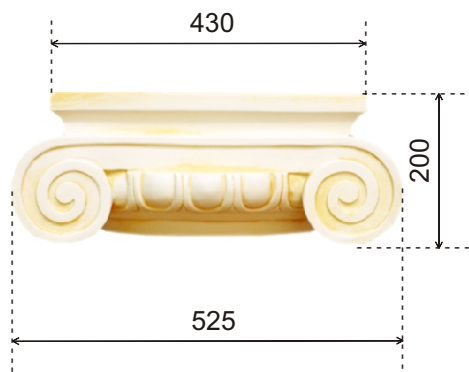

P-9028
350x350x170
Colour: 70

Colour: 70
P-9034
345x345x170

1500(min) - 6000(max)

Ø315

Colour: 70

P.-1081

520 x 520 x 3000 (standard)

520

260

Ø320

520

520

P-9029
520x520x260
Colour: 70

Ø320

Ø510

180

510

P-9035
510x510x180
Colour: 70

Colour: 70
P.-1082
525 x 510 x 3000 (standard)

P-9027
525x425x200
Colour: 70

P-9035
510x510x180
Colour: 70

Colour: 70
P.-1083
400 x 400 x 2 240(standard)

Colour: 70
P-1098
575 x 575 x 3 000 (standard)

P-9025
575x475x245
Colour: 70

P-9026
553x553x177
Colour: 70

Colour: 70
P.-1644
400 x 400 x 2140

Colour: 70
P.-1645
400 x 400 x 2 240(standard)

1800(min) - 2770(max)

Colour: 70
P.-1646
455 x 455 x 2280